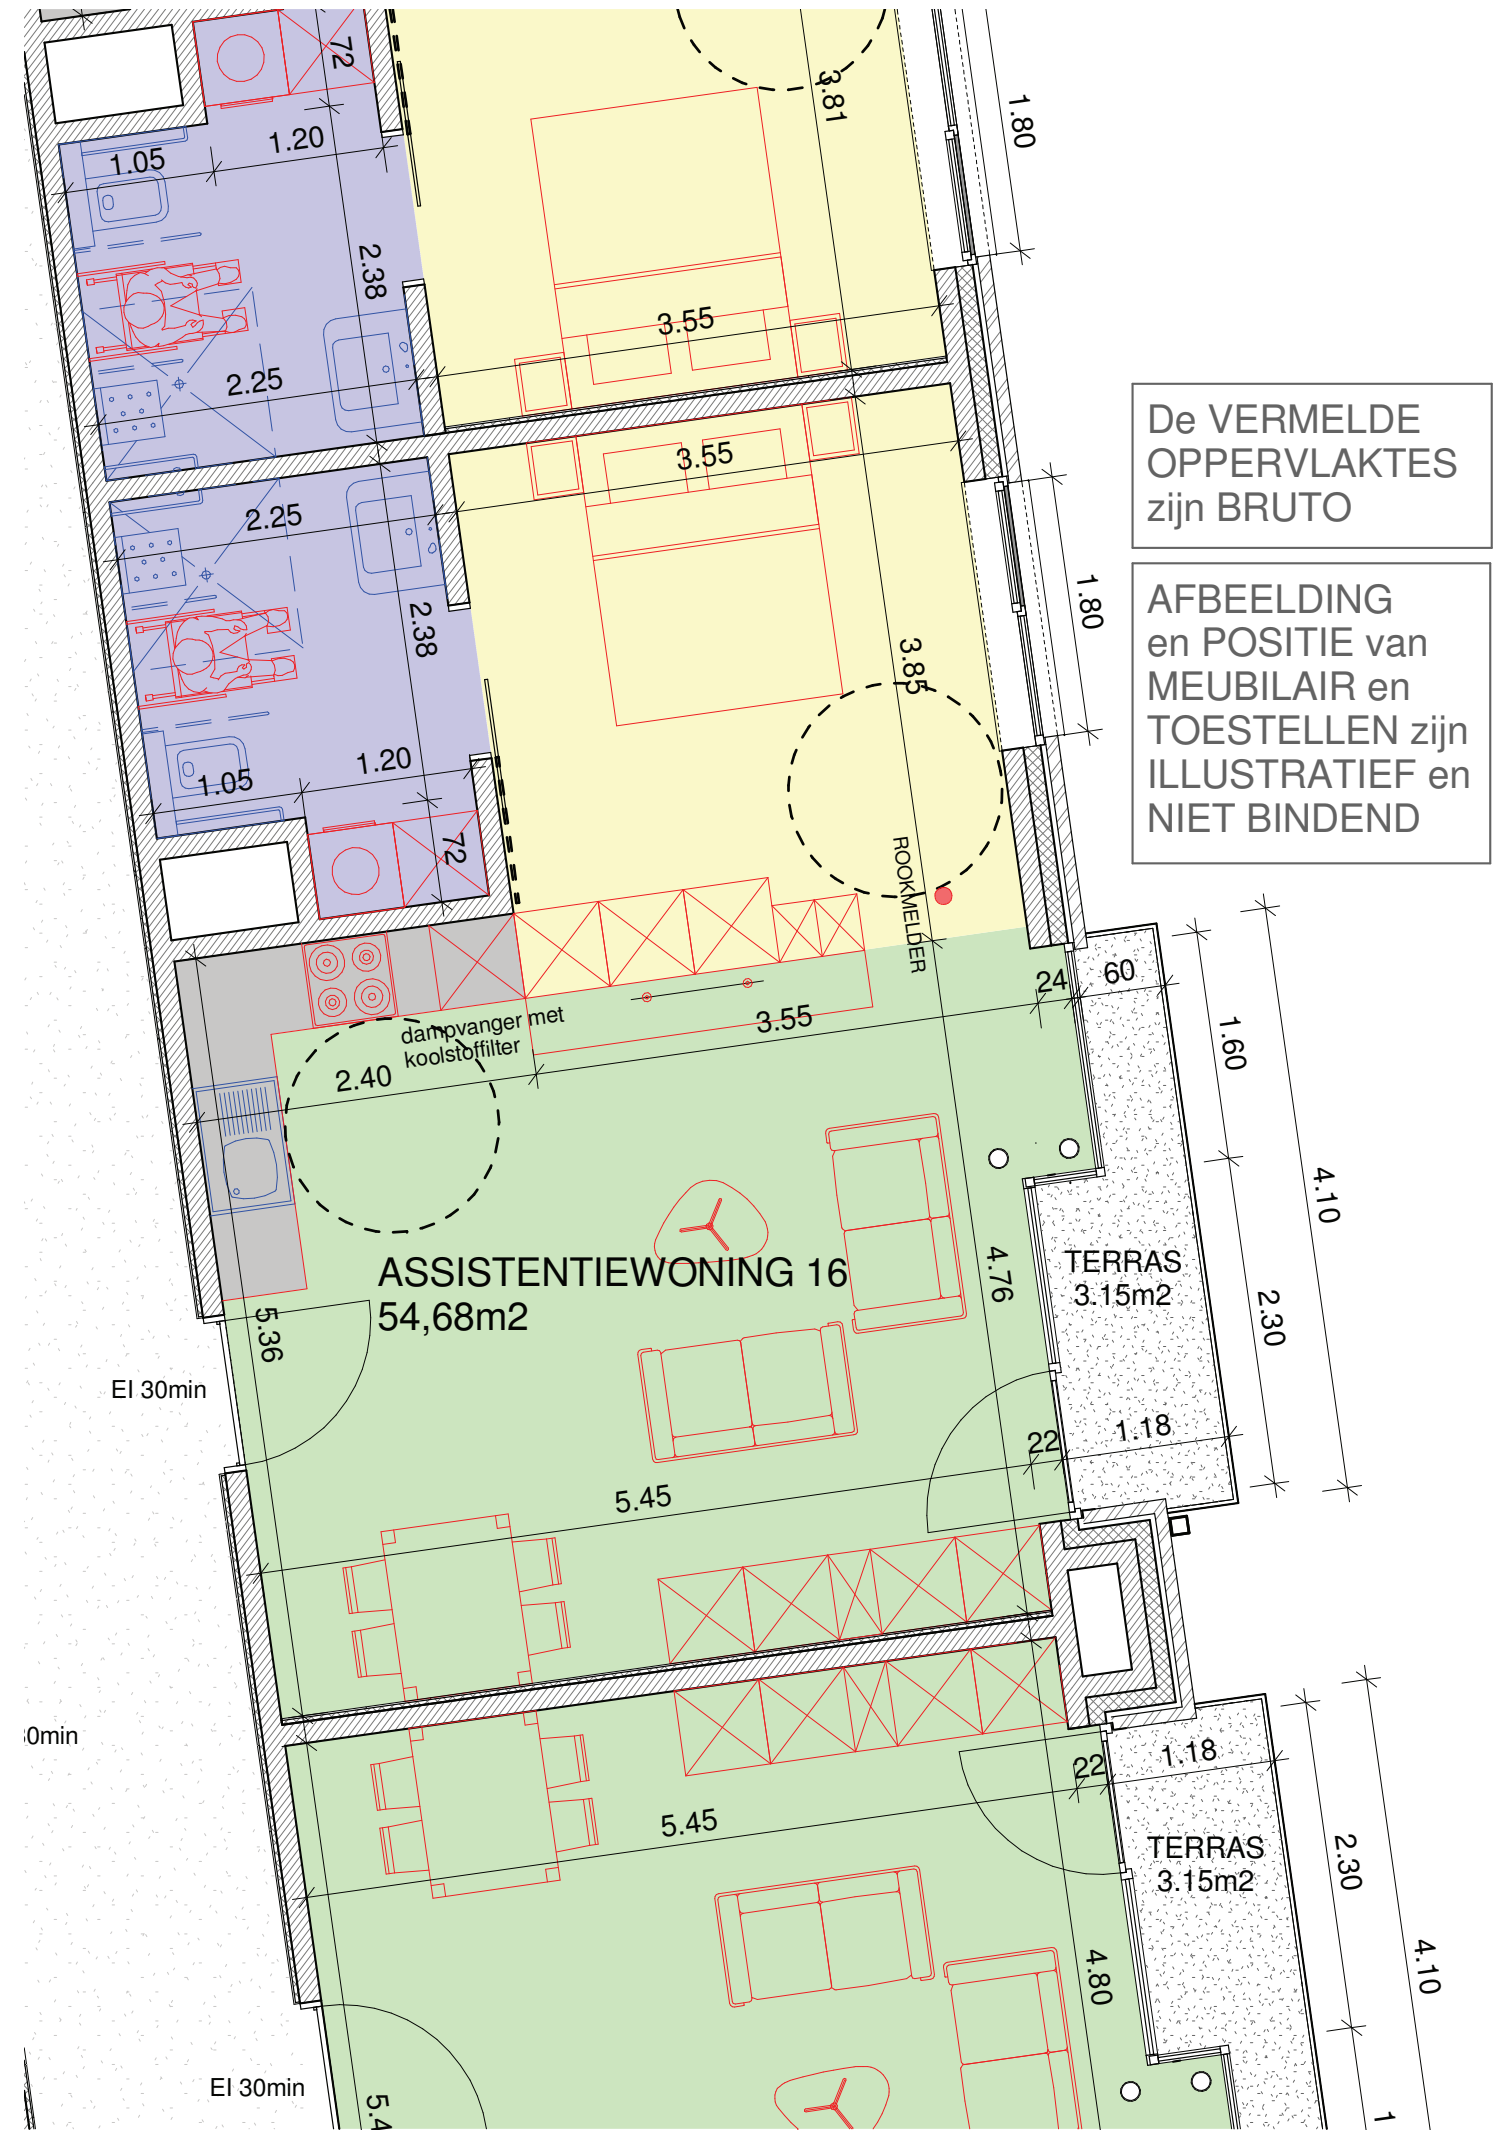

AFBEELDING en POSITIE van MEUBILAIR en TOESTELLEN zijn ILLUSTRATIEF en NIET BINDEND

De VERMELDE OPPERVLAKTES zijn BRUTO

VERDIEP +1

De VERMELDE OPPERVLAKTES zijn BRUTO

AFBEELDING en POSITIE van MEUBILAIR en TOESTELLEN zijn ILLUSTRATIEF en NIET BINDEND

ASSISTENTIEWONING 16
54,68m²

TERRAS
3,15m²

TERRAS
3,15m²

0min

Ei 30min

Ei 30min

dampvanger met koolstoffilter

ROOKMELDER