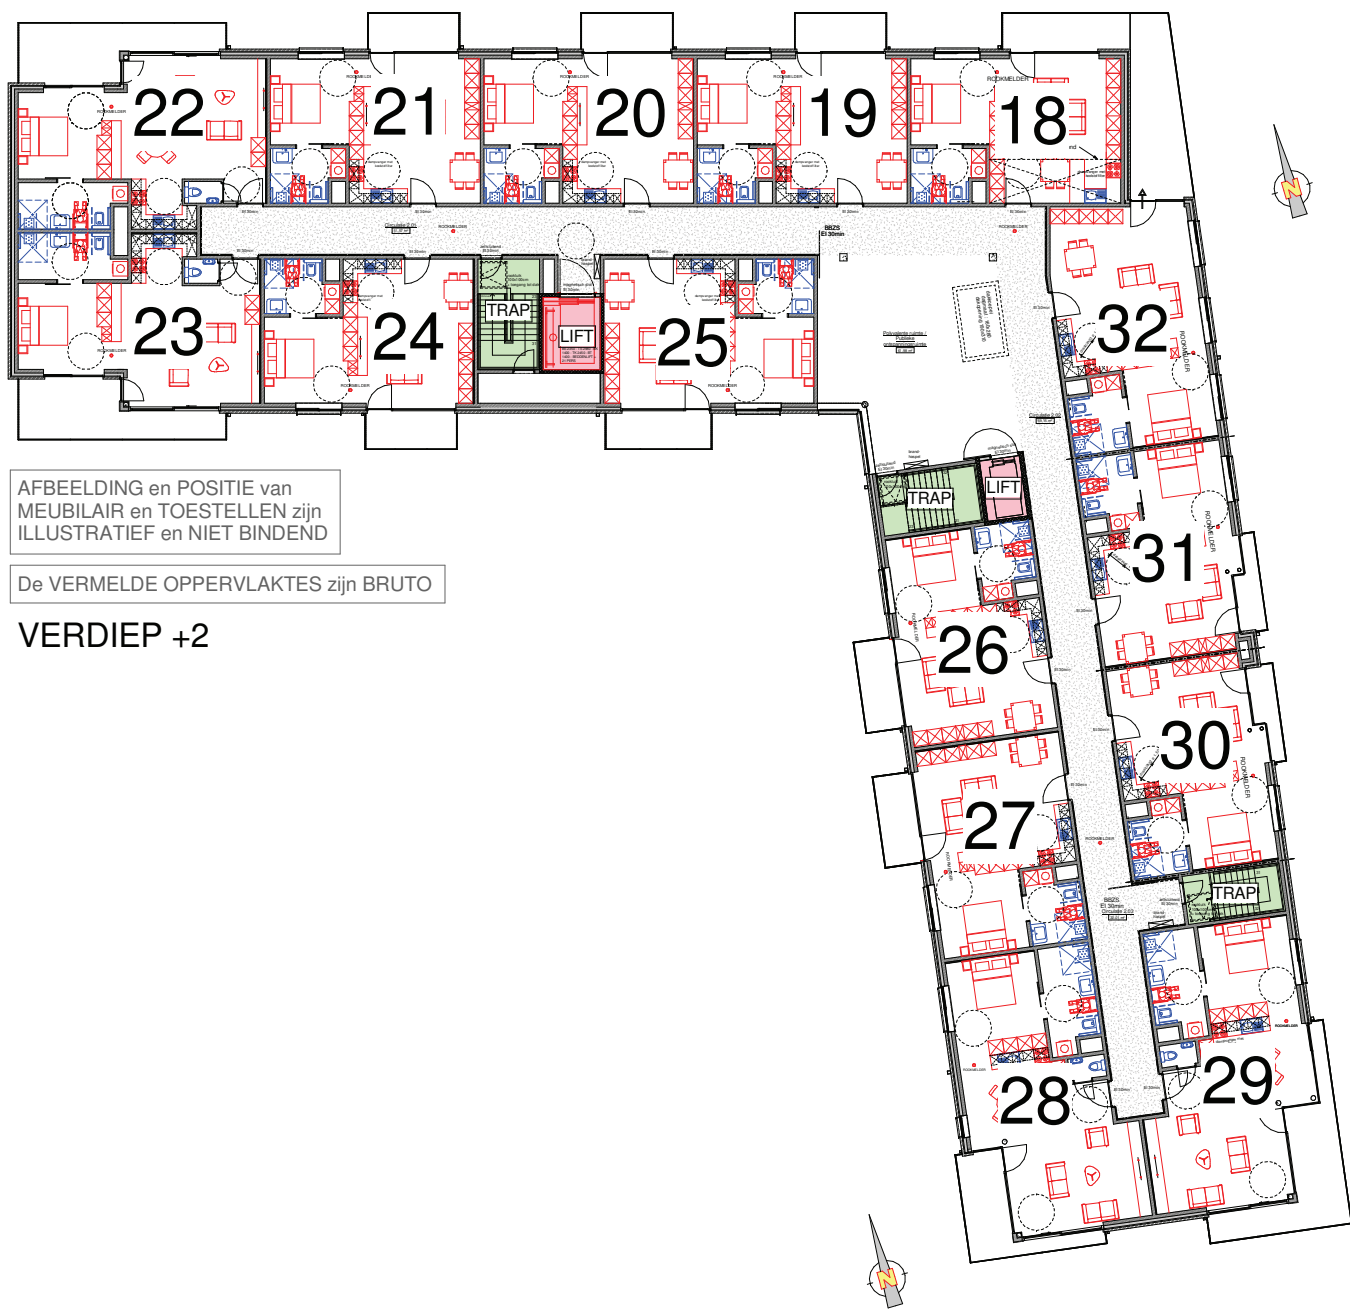

De VERMELDE OPPERVLAKTES zijn BRUTO

AFBEELDING en POSITIE van MEUBILAIR en TOESTELLEN zijn ILLUSTRATIEF en NIET BINDEND

AFBEELDING en POSITIE van MEUBILAIR en TOESTELLEN zijn ILLUSTRATIEF en NIET BINDEND

De VERMELDE OPPERVLAKTES zijn BRUTO

VERDIEP +2