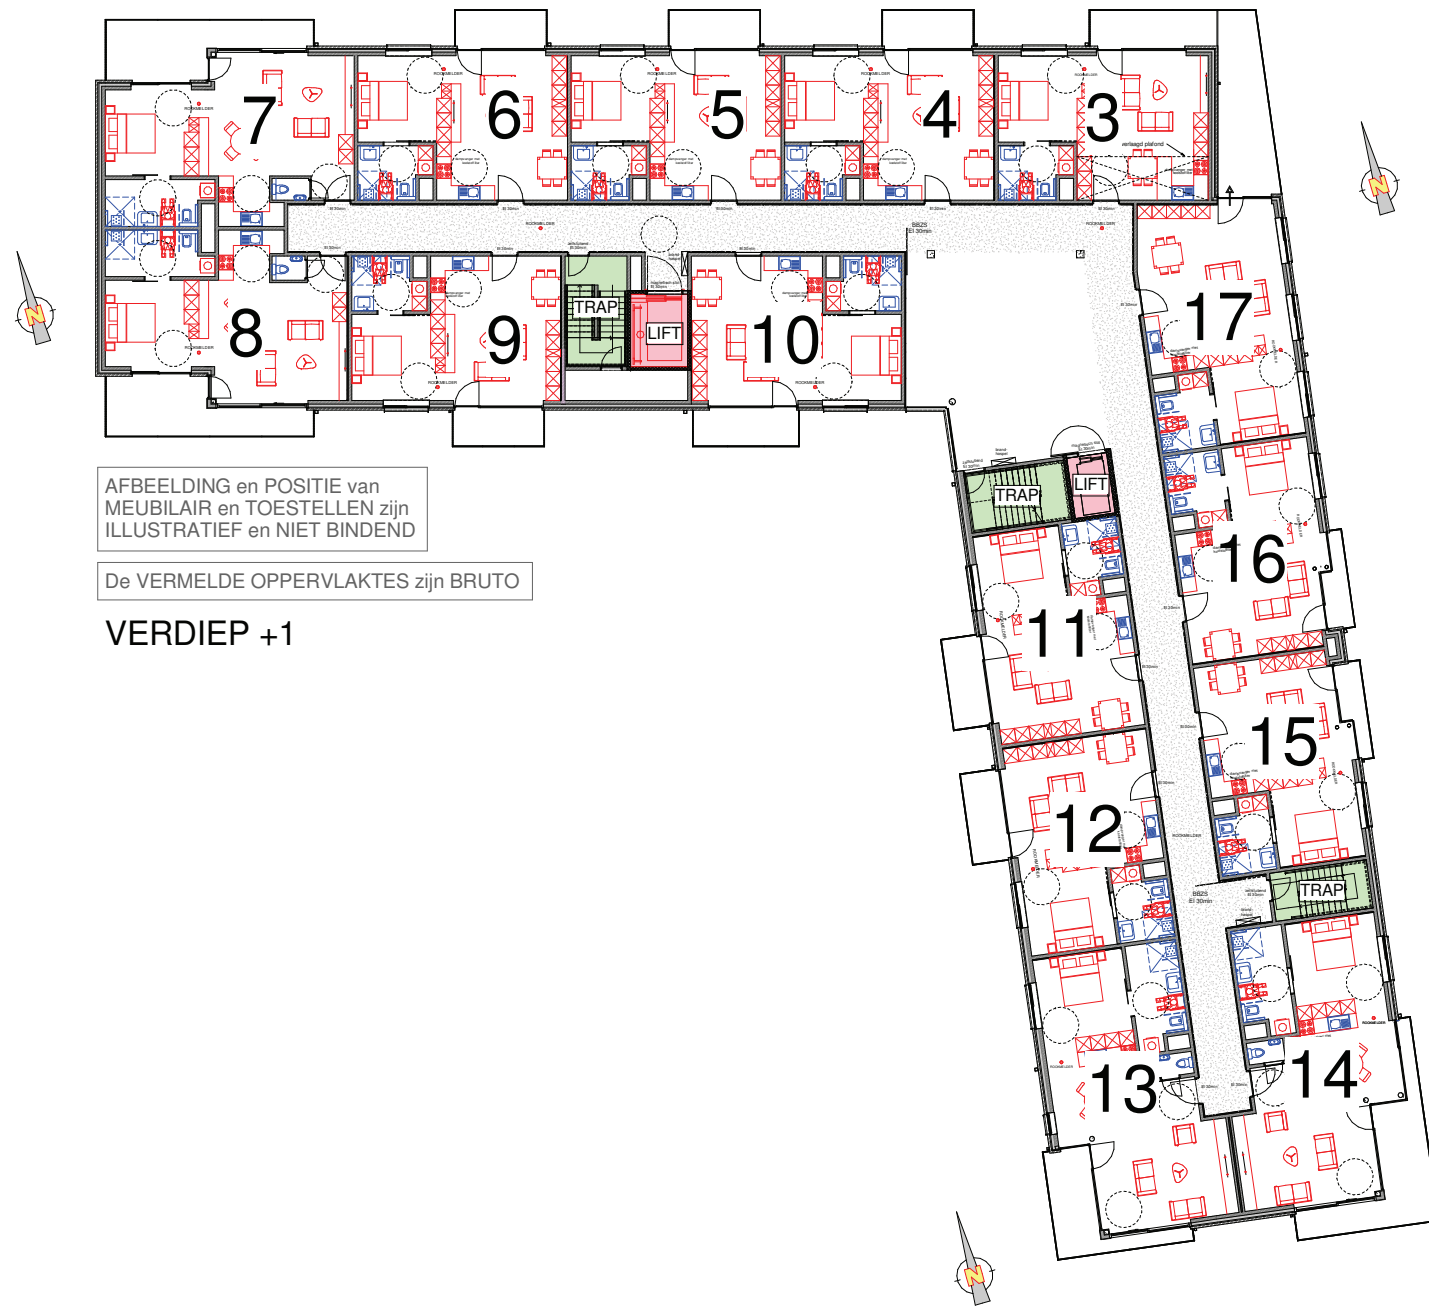

De VERMELDE OPPERVLAKTES zijn BRUTO

AFBEELDING en POSITIE van MEUBILAIR en TOESTELLEN zijn ILLUSTRATIEF en NIET BINDEND

AFBEELDING en POSITIE van MEUBILAIR en TOESTELLEN zijn ILLUSTRATIEF en NIET BINDEND

De VERMELDE OPPERVLAKTES zijn BRUTO

VERDIEP +1

ROOKMELDER