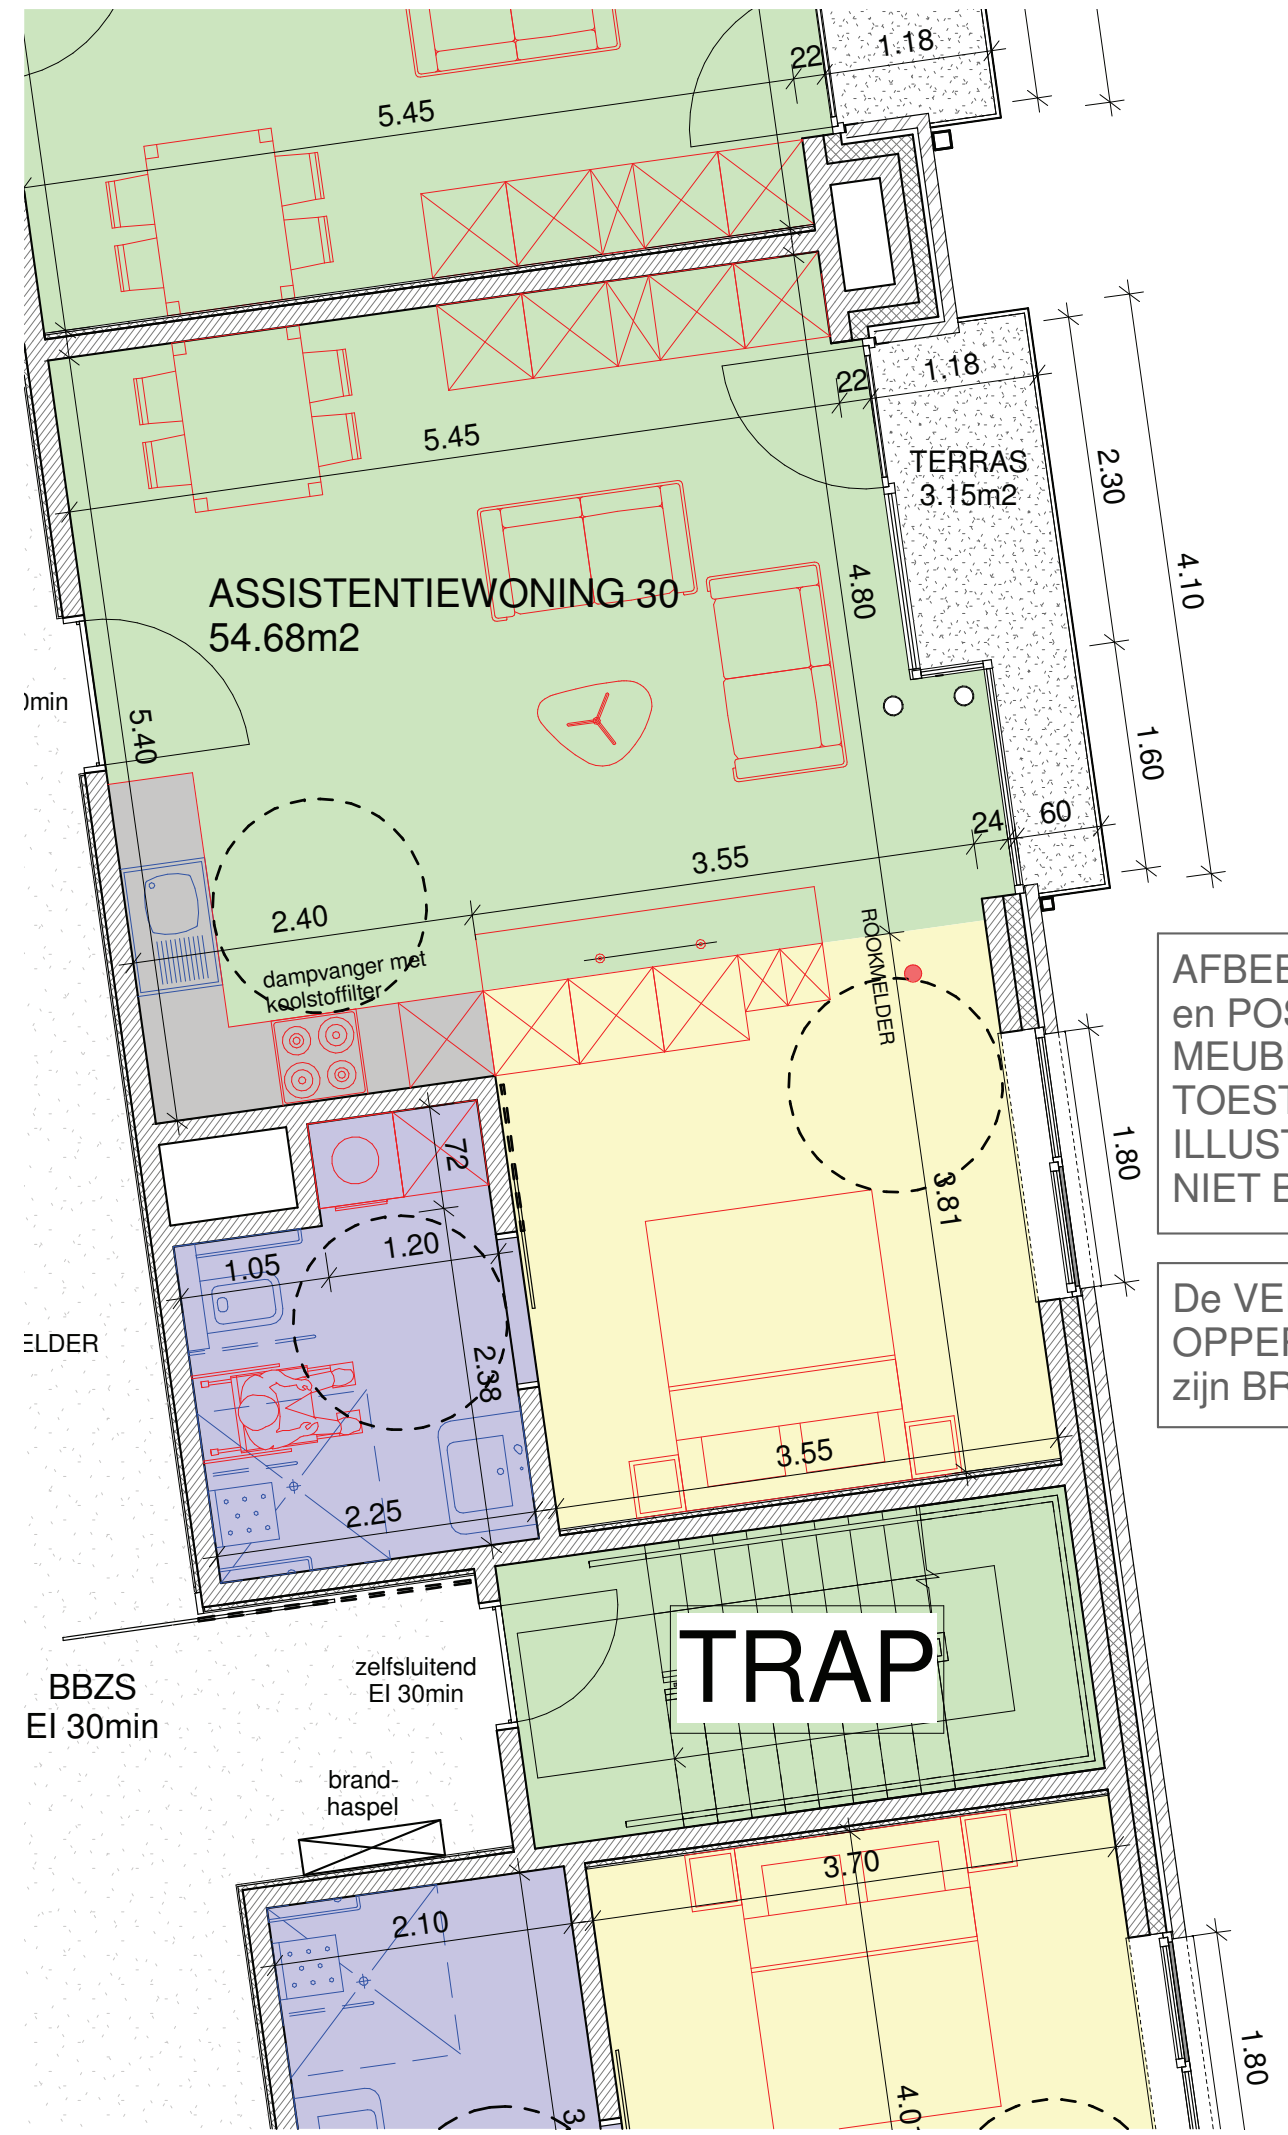

AFBEELDING en POSITIE van MEUBILAIR en TOESTELLEN zijn ILLUSTRATIEF en NIET BINDEND

De VERMELDE OPPERVLAKTES zijn BRUTO

VERDIEP +2

AFBEELDING en POSITIE van MEUBILAIR en TOESTELLEN zijn ILLUSTRATIEF en NIET BINDEND

De VERMELDE OPPERVLAKTES zijn BRUTO

BBZS EI 30min

zelfsluitend EI 30min

brandhaspel

TRAP