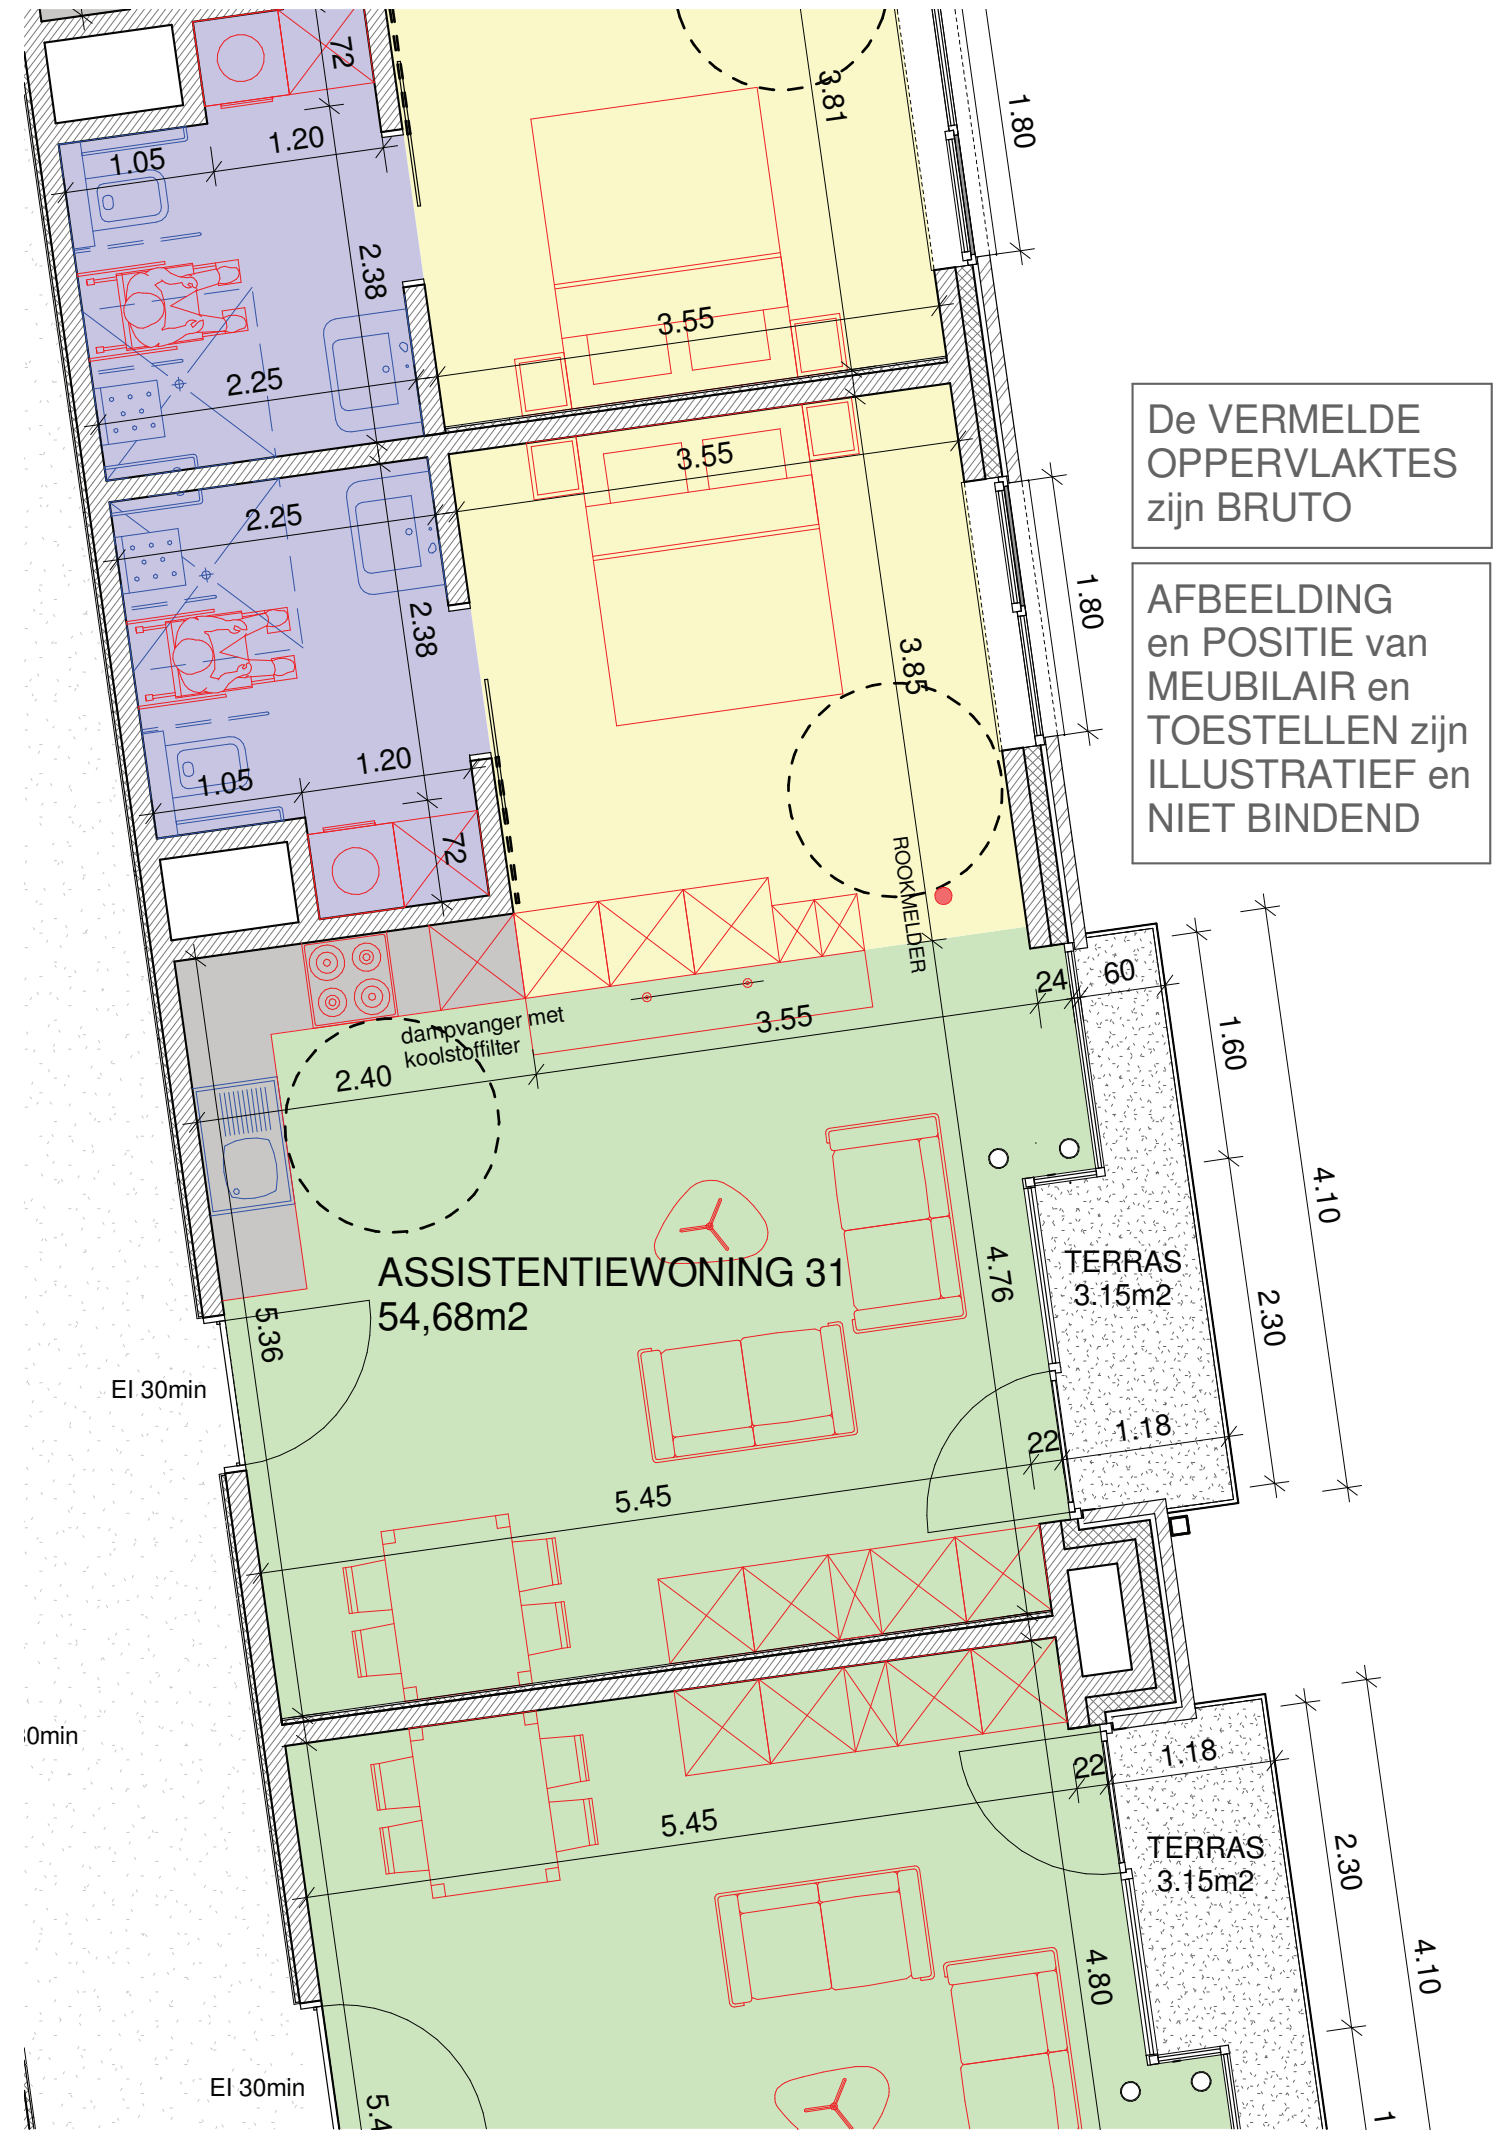

AFBEELDING en POSITIE van MEUBILAIR en TOESTELLEN zijn ILLUSTRATIEF en NIET BINDEND

De VERMELDE OPPERVLAKTES zijn BRUTO

VERDIEP +2

De VERMELDE OPPERVLAKTES zijn BRUTO

AFBEELDING en POSITIE van MEUBILAIR en TOESTELLEN zijn ILLUSTRATIEF en NIET BINDEND

ASSISTENTIEWONING 31
54,68m²

TERRAS
3.15m²

TERRAS
3.15m²

0min

Ei 30min

Ei 30min

dampvanger met koolstoffilter

ROOKMELDER