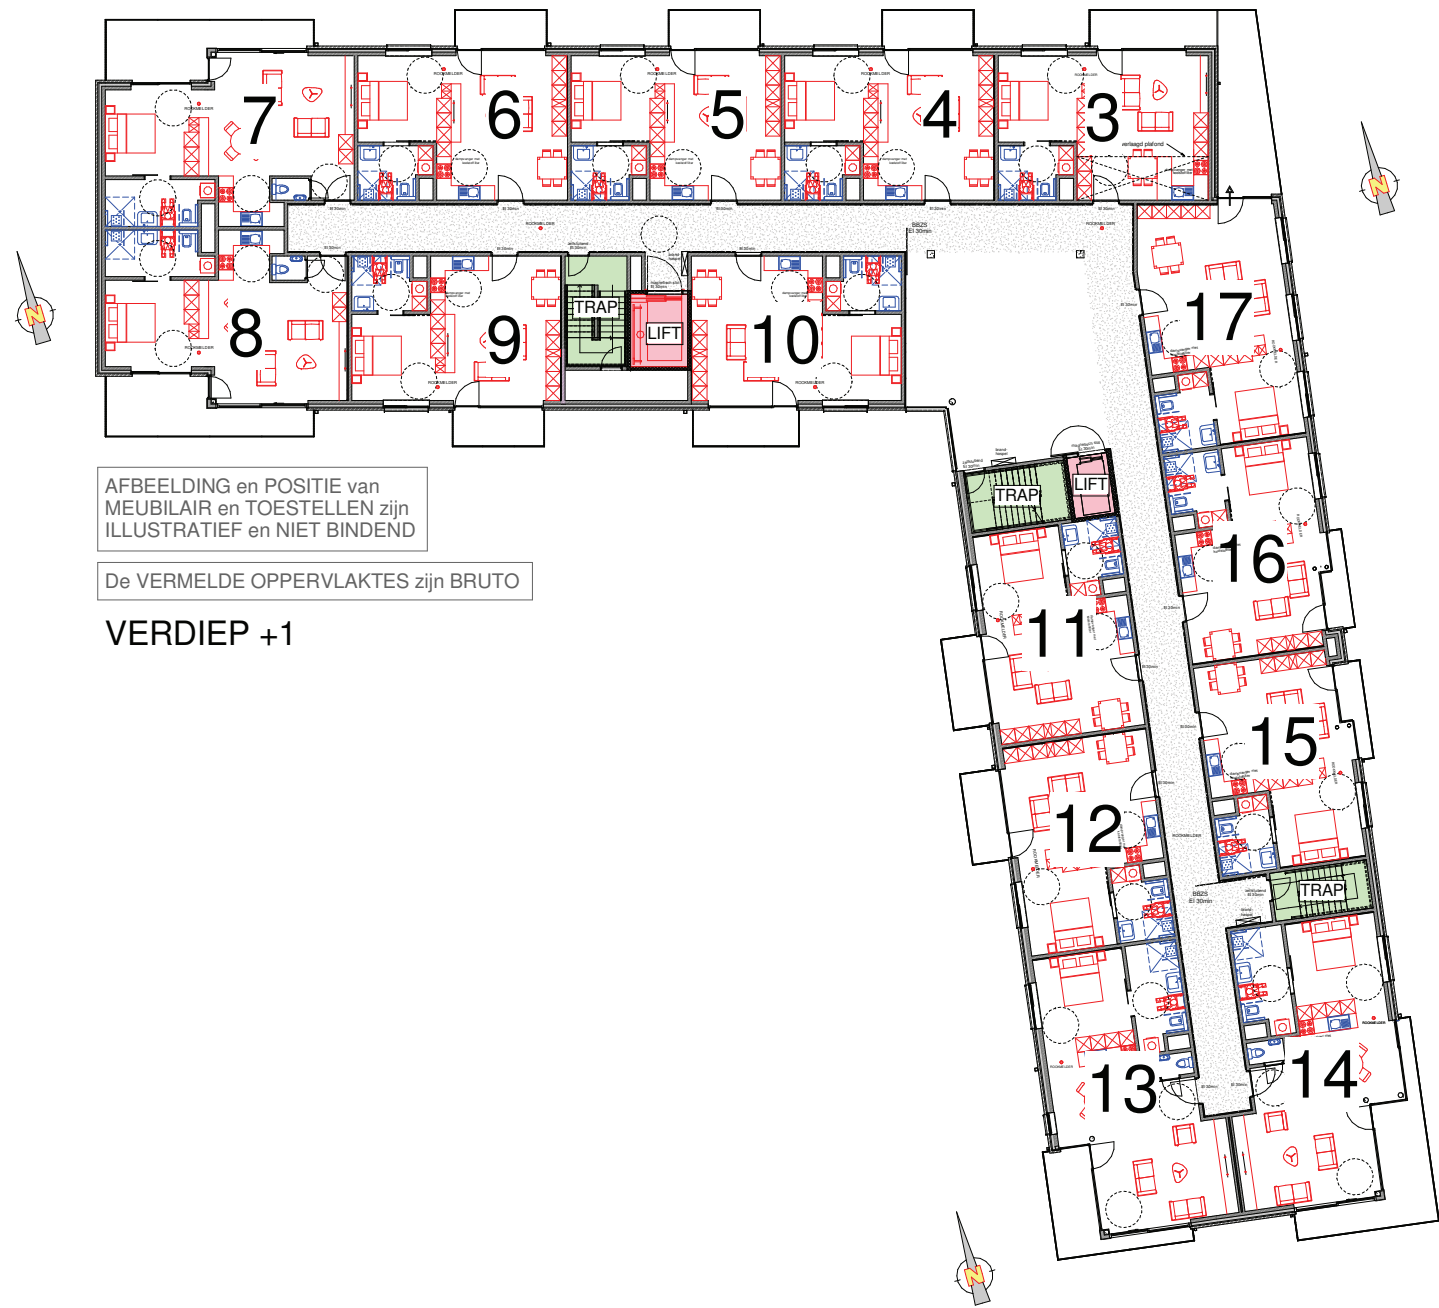

De VERMELDE OPPERVLAKTES zijn BRUTO

AFBEELDING en POSITIE van MEUBILAIR en TOESTELLEN zijn ILLUSTRATIEF en NIET BINDEND

AFBEELDING en POSITIE van MEUBILAIR en TOESTELLEN zijn ILLUSTRATIEF en NIET BINDEND

De VERMELDE OPPERVLAKTES zijn BRUTO

VERDIEP +1